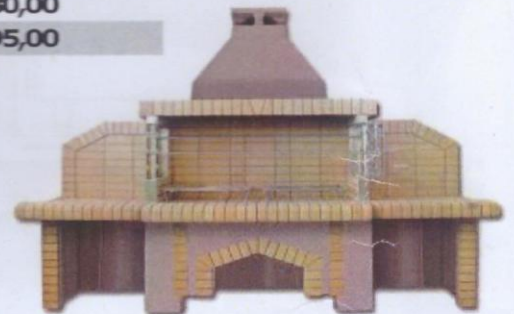

Μηχανισμοί ψησταριάς

Χαρακτηριστικά

Το σετ περιλαμβάνει ατέρμονα μοτέρ λάμα μονταρισμένα, και απέναντι λάμα με 2 σουβλές (καρέ 14x14 & 10x10 μήκους 135cm Λάμα-Λάμα).

Περιγραφή	ΜΕ ΜΕΙΩΤΗΡΑ 12V	ΜΕ ΜΕΙΩΤΗΡΑ 12V 3ταχ	ΜΕ ΜΕΙΩΤΗΡΑ 220V
2 σουβλών	220,00	280,00	320,00

Μηχανισμός B.B.Q.

Περιγραφή	ΜΕ ΜΕΙΩΤΗΡΑ 12V	ΜΕ ΜΕΙΩΤΗΡΑ 12V 3ταχ
2 σουβλών	220,00	280,00
4 σουβλών	355,00	395,00

Οι μηχανισμοί BBQ έχουν κουτί για τους μετασχηματιστές.

Ανταλλακτικά

Περιγραφή	Τιμή
ΣΟΥΒΛΕΣ λάμα - λάμα 135cm	45,00
ΣΟΥΒΛΕΣ ΑΝΟΞΕΙΔΩΤΕΣ	85,00
ΛΑΜΕΣ 5 ΘΕΣΕΩΝ ΧΡΩΜΙΟΜΕΝΕΣ 68cm	39,00
ΣΤΗΡΗΓΜΑΤΑ ΧΡΩΜΙΟΜΕΝΑ	29,00
ΑΓΚΙΣΤΡΑ	4,50
ΑΤΕΡΜΟΝΕΣ 67cm	65,00
ΓΡΑΝΑΖΟΧΕΙΡΑ ΣΟΥΒΛΑΣ ΧΡΩΜΙΟ	25,00
ΜΕΙΩΤΗΡΑΣ 220V	130,00
ΜΕΙΩΤΗΡΑΣ 12V	59,00
ΜΟΤΕΡ ΑΥΤΟΜ 220V	59,00
ΜΕΤΑΣΧΗΜΑΤΙΣΤΗΣ 12V	45,00
ΓΡΑΝΑΖΙ ΜΕΤΑΔΟΣΗΣ ΚΙΝΗΣΗΣ	12,00
ΑΛΥΣΙΔΑ ΚΙΝΗΣΗΣ / m	12,00
ΣΕΤ ΣΧΑΡΩΝ ΜΕ ΠΛΑΙΣΙΟ 130x30cm	95,00
ΚΟΥΖΙΝΕΤΑ ΑΤΕΡΜΟΝΑ	22,00
ΔΙΧΑΛΑ ΠΛΑΤΗΣ ΑΡΝΙΟΥ	6,00
ΣΧΑΡΑ ΚΑΡΒΟΥΝΙΕΡΑΣ 45x43cm	37,00